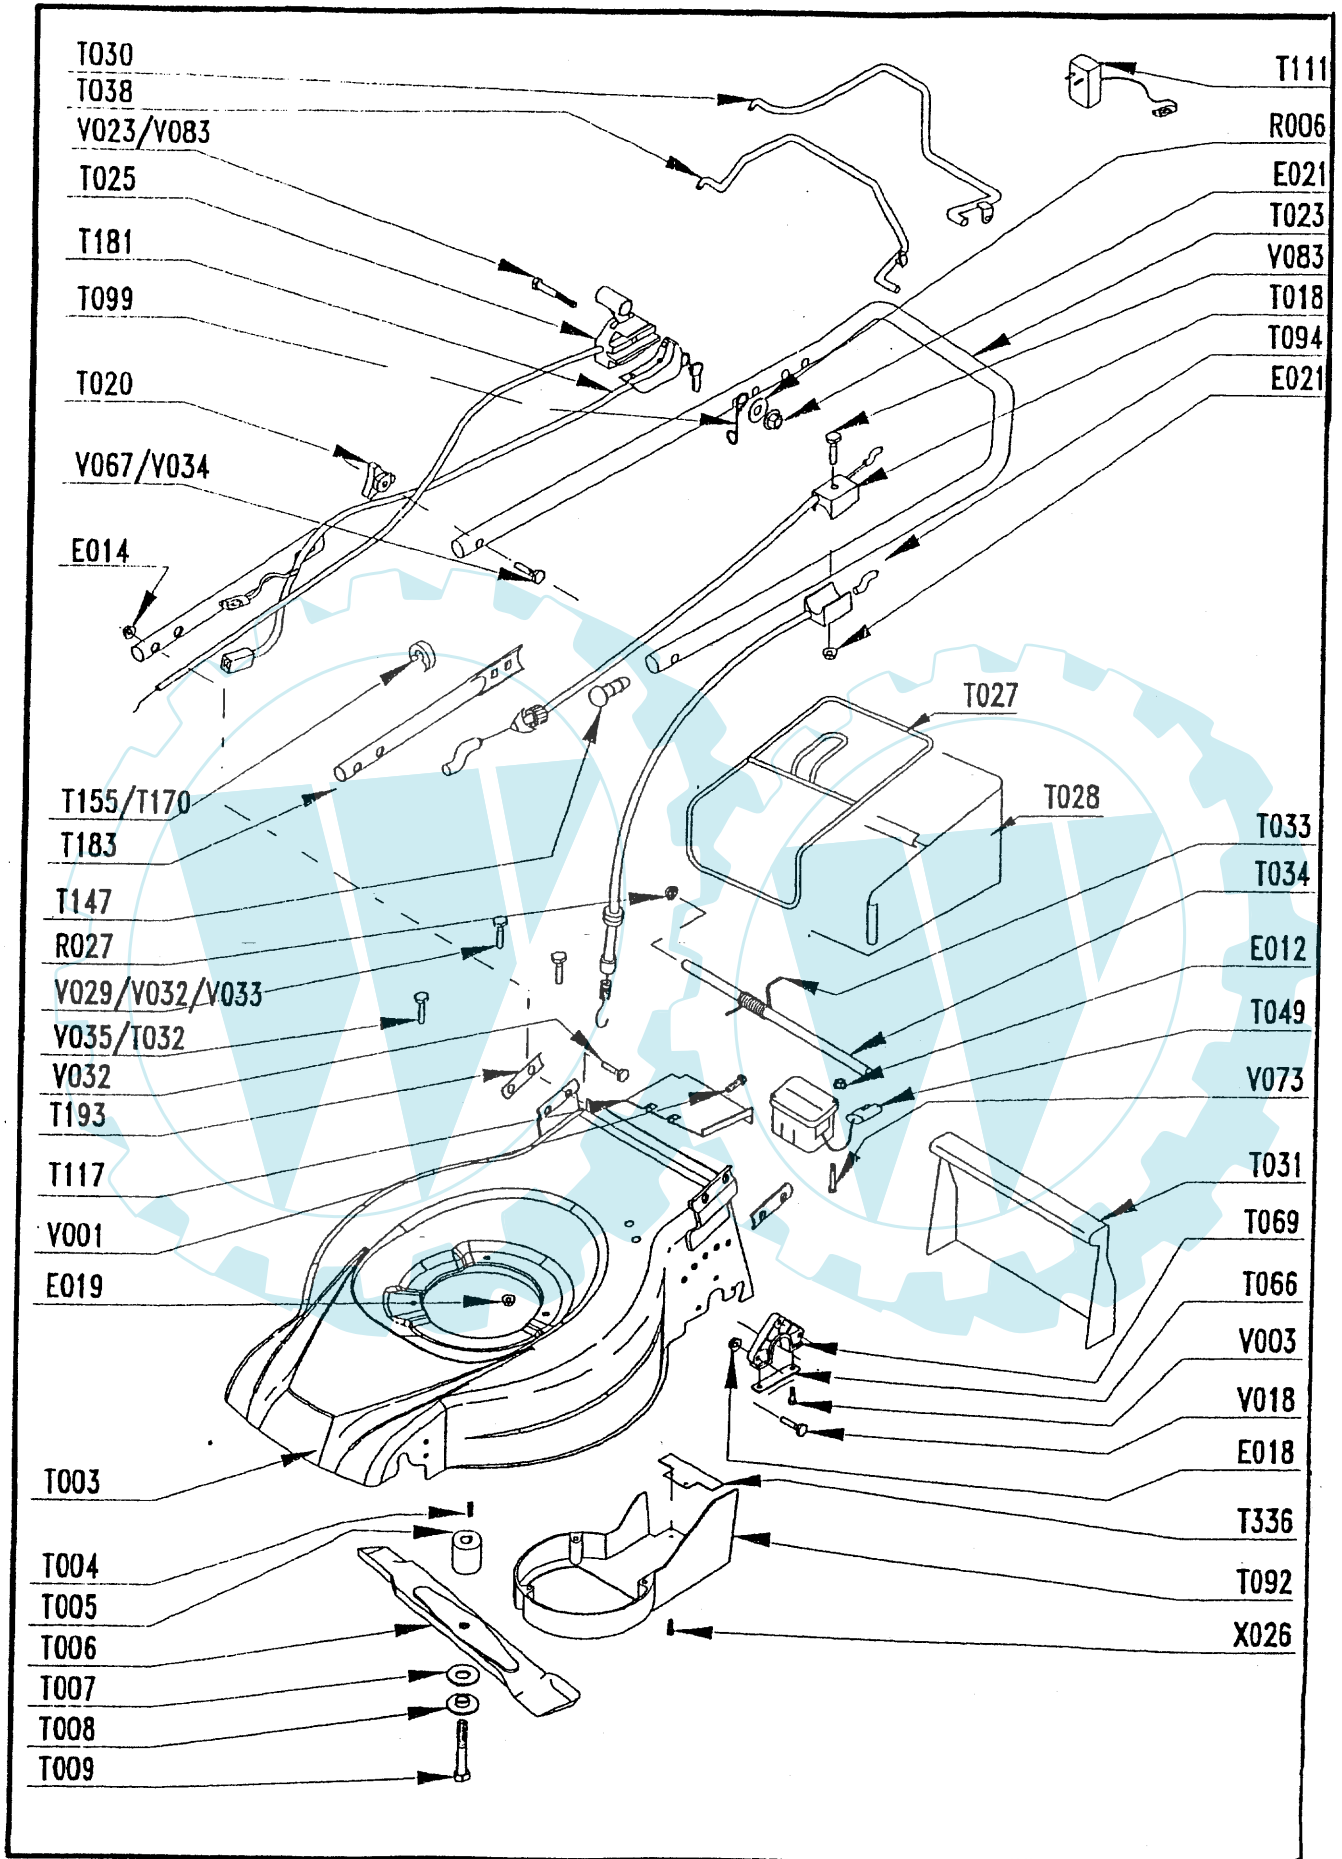

PROGRAMM 2001

HB5160DL

ANTRIEBS-RASENMÄHER

Radantrieb	vorhanden
Chassis	Stahlblech 53 cm
Schnittbreite	51 cm
Motor	Briggs & Stratton Quantum XM60
Chassisfarbe	silbergrau
Holm	vormontiert, schwarz
Grasfangbehälter	70-Liter-Fangsack, schwarz, mit Floraself-Aufdruck und Top-Cover
Schnitthöhenverstellung	zentral
Lauf­räder	Durchm. 175 mm vorne, 230 mm hinten, mit weißen Radkappen
GRANJA-Art.-Nr *	00034001
Hornbach-Art.-Nr.	3865607
Hornbach-EAN	

* erscheint auf dem Herstellerschild auf dem Gerät

Alle Angaben ohne Vertragswert

REPERES CODE ARTICLE

E012	90892078
E014	90100044
E015	90315001
E018	90805503
E019	90805504
E021	90105406
R004	90807506
R006	90105058
R007	90807501
R010	90807502
R020	90892018
R027	90892058
R029	90807507
R031	90807512
R036	91322037
R039	062800
T000	00100367
T003	90895201/GM
T004	90892046
T006	90895203
T008	90892811
T012B	90892404
T013	100403/8
T020	90892066
T022	90892562
T023	90892561
T025	92100202
T027	90895211
T028	90895222
T030	90892507/N
T031	101103/7
T032	90803058
T032	90803059
T033	97047823
T034	90892616
T036	90892360
T038	90892534/N
T056	M5938
T064	M5565
T066	97047017
T067	90892640/N
T069	90895025
T073	M5559
T080	90803030
T081	90803029
T082	90803039
T083	90803131
T085	90803036
T086	90803130
T087	EFT00080

REPERES CODE ARTICLE

T088	EFT00082
T089	90895109
T092	90892814
T094	90892349
T099	100840/8
T101	90895217
T102	90892592
T103	90895000/N
T117	90892568
T147	90800013
T154	M5562
T155	90100692
T175	90803092
T183	90892545/N
T193	M4823
T209	90895007
T240	90892651/N
T241	90892650/N
T258	MX1357
T259	90892819
T260	90892725
T323	90892813/N
T324	90892822
T325	90892823/J
T326	90892824/N
T327	90892832
T332	90892833
T333	90892815
T336	90895251/N
V001	90105047
V003	90892074
V018	90105001
V023	90105086
V027	90105004
V032	92005020
V065	90805111
V067	90800004
V083	90105115
V094	063901
V110	90105127
V112	90805502
X002	90892026
X008	90803035
X026	90105097