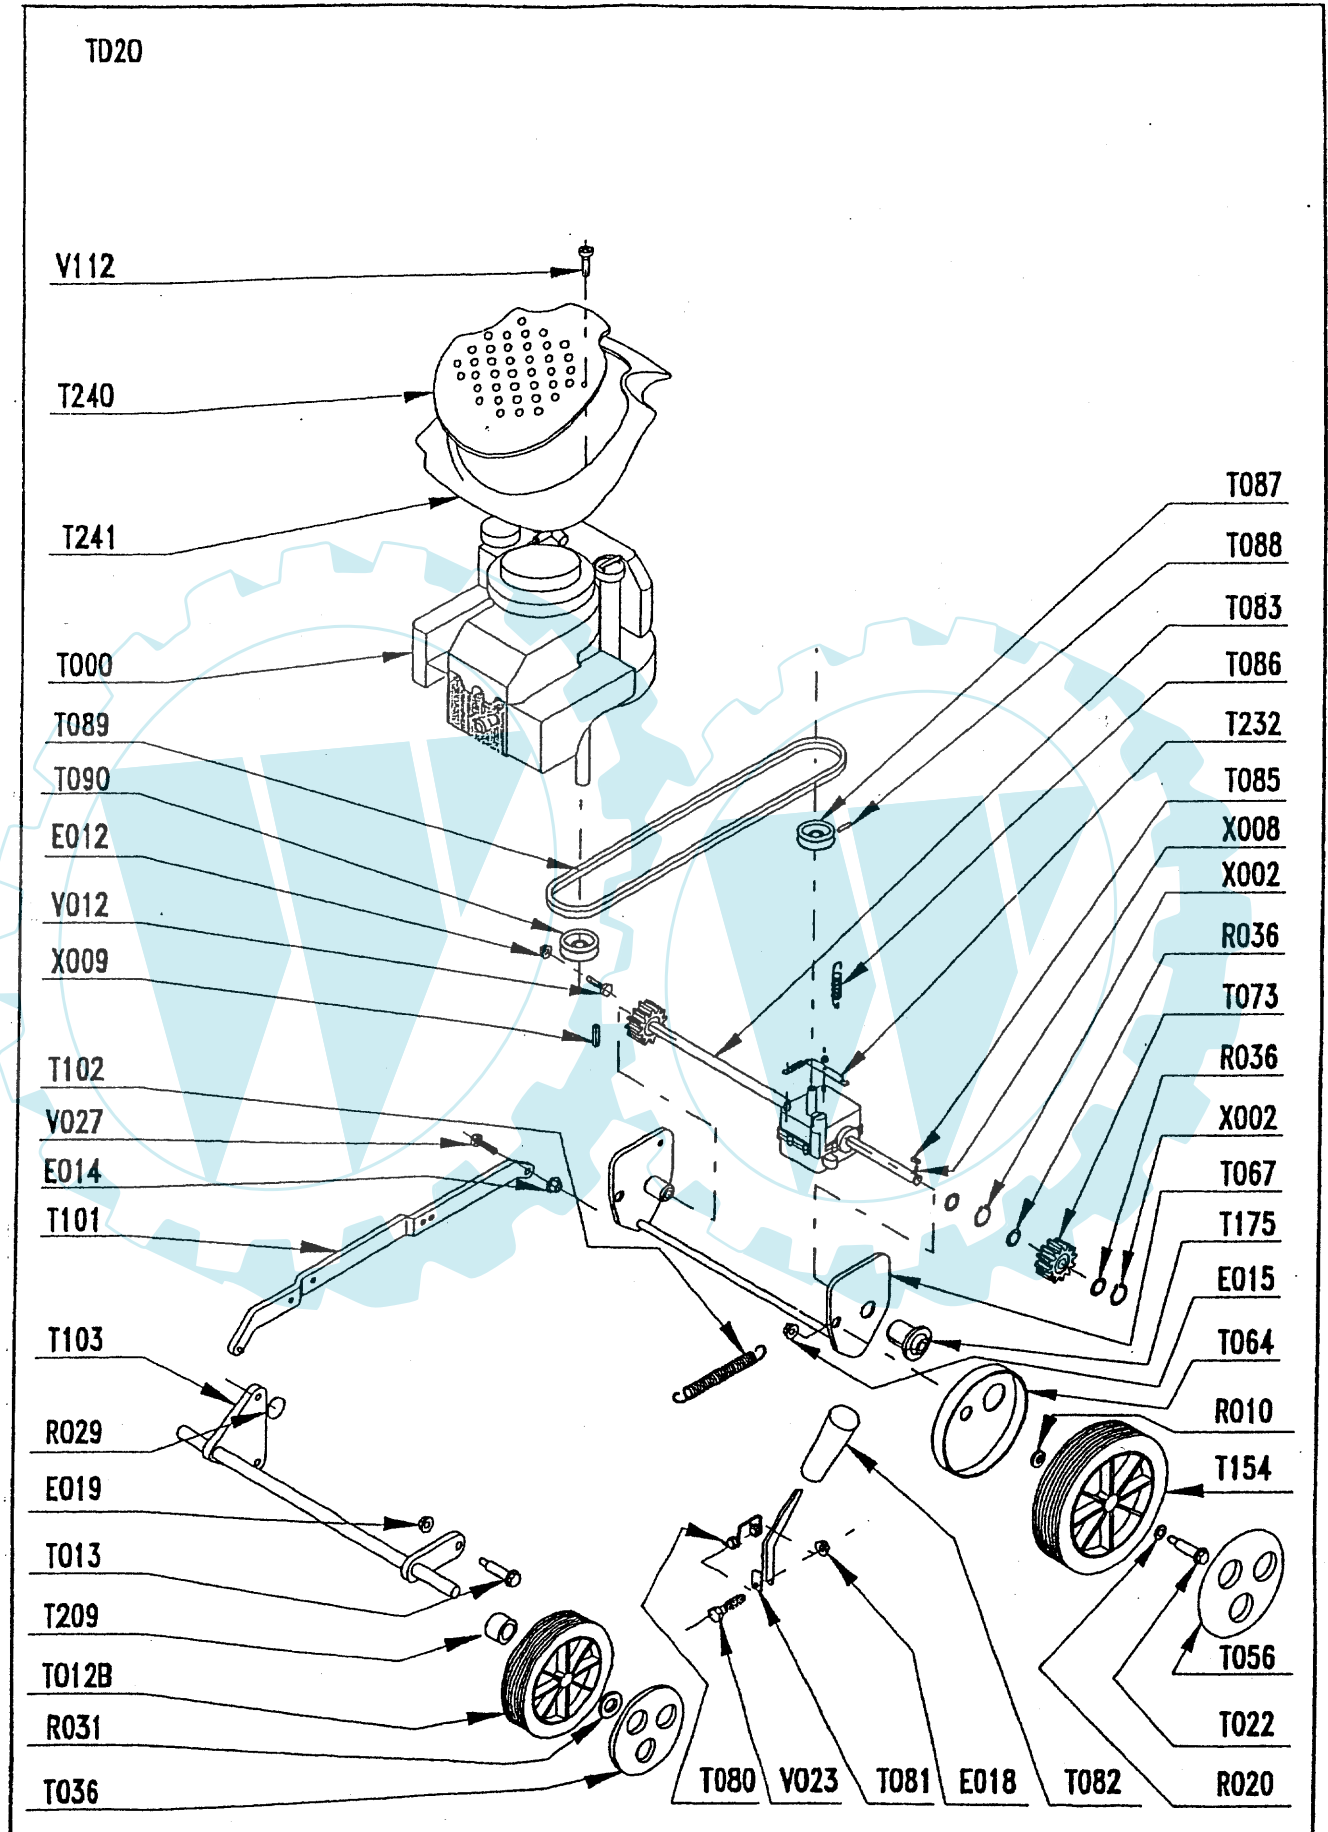

PROGRAMM 2001

HB5160DL

ANTRIEBS-RASENMÄHER

Radantrieb	vorhanden
Chassis	Stahlblech 53 cm
Schnittbreite	51 cm
Motor	Briggs & Stratton Quantum XM60
Chassisfarbe	silbergrau
Holm	vormontiert, schwarz
Grasfangbehälter	70-Liter-Fangsack, schwarz, mit Floraself-Aufdruck und Top-Cover
Schnitthöhenverstellung	zentral
Lauf­räder	Durchm. 175 mm vorne, 230 mm hinten, mit weißen Radkappen
GRANJA-Art.-Nr *	00034001
Hornbach-Art.-Nr.	3865607
Hornbach-EAN	

* erscheint auf dem Herstellerschild auf dem Gerät

Alle Angaben ohne Vertragswert

REPERES CODE ARTICLE

E012	90892078
E014	90100044
E015	90315001
E018	90805503
E019	90805504
E021	90105406
R004	90807506
R006	90105058
R007	90807501
R010	90807502
R020	90892018
R027	90892058
R029	90807507
R031	90807512
R036	91322037
R039	062800
T000	00100367
T003	90895201/GM
T004	90892046
T006	90895203
T008	90892811
T012B	90892404
T013	100403/8
T020	90892066
T022	90892562
T023	90892561
T025	92100202
T027	90895211
T028	90895222
T030	90892507/N
T031	101103/7
T032	90803058
T032	90803059
T033	97047823
T034	90892616
T036	90892360
T038	90892534/N
T056	M5938
T064	M5565
T066	97047017
T067	90892640/N
T069	90895025
T073	M5559
T080	90803030
T081	90803029
T082	90803039
T083	90803131
T085	90803036
T086	90803130
T087	EFT00080

REPERES CODE ARTICLE

T088	EFT00082
T089	90895109
T092	90892814
T094	90892349
T099	100840/8
T101	90895217
T102	90892592
T103	90895000/N
T117	90892568
T147	90800013
T154	M5562
T155	90100692
T175	90803092
T183	90892545/N
T193	M4823
T209	90895007
T240	90892651/N
T241	90892650/N
T258	MX1357
T259	90892819
T260	90892725
T323	90892813/N
T324	90892822
T325	90892823/J
T326	90892824/N
T327	90892832
T332	90892833
T333	90892815
T336	90895251/N
V001	90105047
V003	90892074
V018	90105001
V023	90105086
V027	90105004
V032	92005020
V065	90805111
V067	90800004
V083	90105115
V094	063901
V110	90105127
V112	90805502
X002	90892026
X008	90803035
X026	90105097