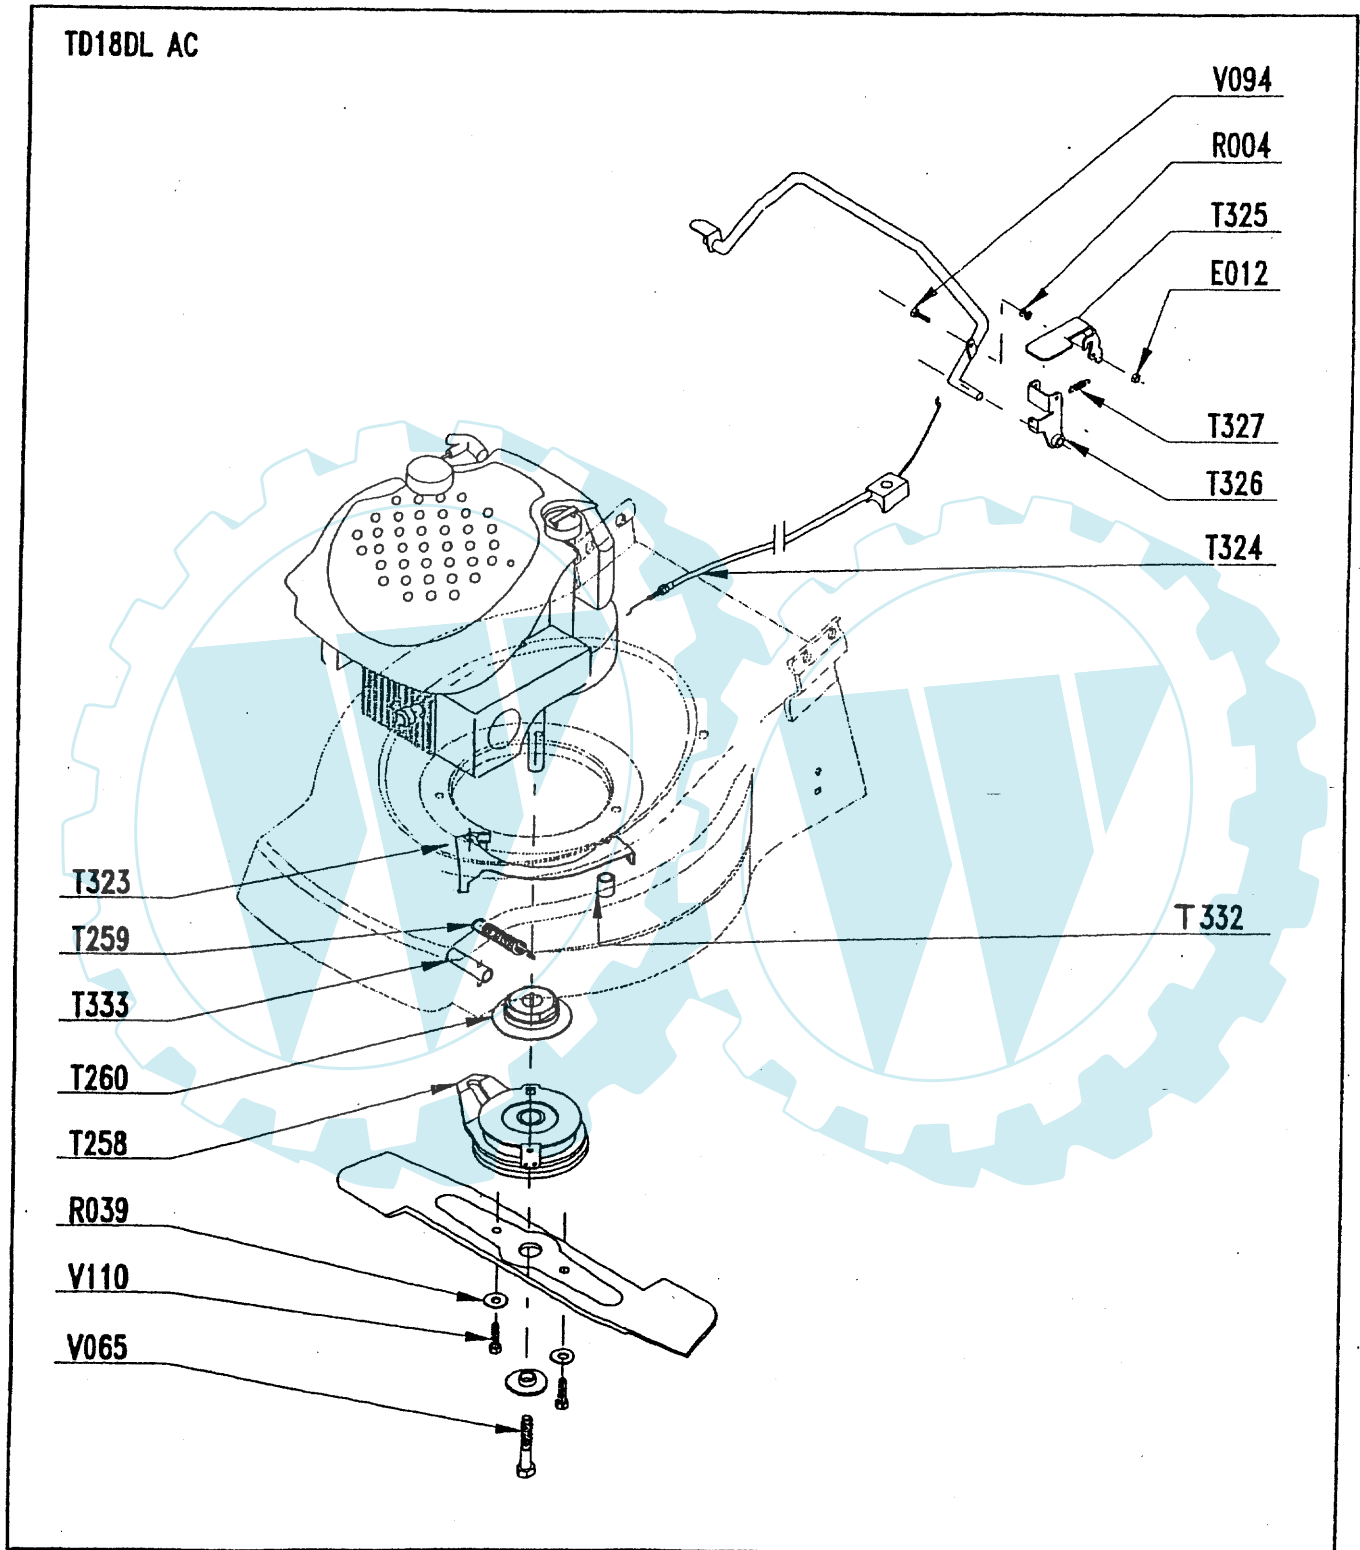

PROGRAMM 2001

HB5160DL

ANTRIEBS-RASENMÄHER

Radantrieb	vorhanden
Chassis	Stahlblech 53 cm
Schnittbreite	51 cm
Motor	Briggs & Stratton Quantum XM60
Chassisfarbe	silbergrau
Holm	vormontiert, schwarz
Grasfangbehälter	70-Liter-Fangsack, schwarz, mit Floraself-Aufdruck und Top-Cover
Schnitthöhenverstellung	zentral
Lauf­räder	Durchm. 175 mm vorne, 230 mm hinten, mit weißen Radkappen
GRANJA-Art.-Nr *	00034001
Hornbach-Art.-Nr.	3865607
Hornbach-EAN	

* erscheint auf dem Herstellerschild auf dem Gerät

Alle Angaben ohne Vertragswert

REPERES CODE ARTICLE

E012	90892078
E014	90100044
E015	90315001
E018	90805503
E019	90805504
E021	90105406
R004	90807506
R006	90105058
R007	90807501
R010	90807502
R020	90892018
R027	90892058
R029	90807507
R031	90807512
R036	91322037
R039	062800
T000	00100367
T003	90895201/GM
T004	90892046
T006	90895203
T008	90892811
T012B	90892404
T013	100403/8
T020	90892066
T022	90892562
T023	90892561
T025	92100202
T027	90895211
T028	90895222
T030	90892507/N
T031	101103/7
T032	90803058
T032	90803059
T033	97047823
T034	90892616
T036	90892360
T038	90892534/N
T056	M5938
T064	M5565
T066	97047017
T067	90892640/N
T069	90895025
T073	M5559
T080	90803030
T081	90803029
T082	90803039
T083	90803131
T085	90803036
T086	90803130
T087	EFT00080

REPERES CODE ARTICLE

T088	EFT00082
T089	90895109
T092	90892814
T094	90892349
T099	100840/8
T101	90895217
T102	90892592
T103	90895000/N
T117	90892568
T147	90800013
T154	M5562
T155	90100692
T175	90803092
T183	90892545/N
T193	M4823
T209	90895007
T240	90892651/N
T241	90892650/N
T258	MX1357
T259	90892819
T260	90892725
T323	90892813/N
T324	90892822
T325	90892823/J
T326	90892824/N
T327	90892832
T332	90892833
T333	90892815
T336	90895251/N
V001	90105047
V003	90892074
V018	90105001
V023	90105086
V027	90105004
V032	92005020
V065	90805111
V067	90800004
V083	90105115
V094	063901
V110	90105127
V112	90805502
X002	90892026
X008	90803035
X026	90105097